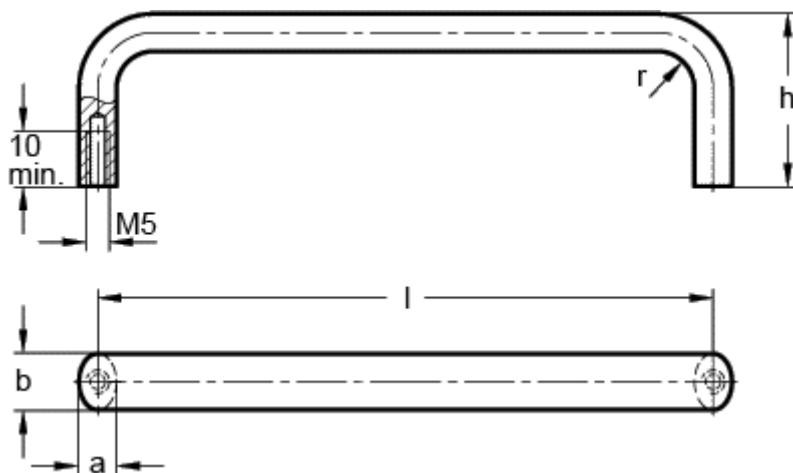

Varenummer: 20156055

Beskrivelse: E+G Bøjlegreb GN 427-12-55-EL

Mål

$a = 8$

$b = 12$

$h = 40$

$l = 55$

$r = 8$